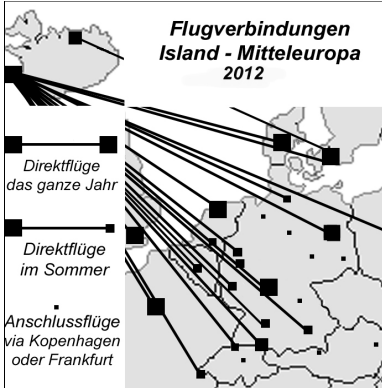

Preisinformation

Fly & Drive 2012

4.11.2011 AM

Leistungen enthalten in untenstehenden Grundpreisen:

Flug Direktflug h/r ab gebuchtem Flughafen lt. Liste, inkl. Steuern
Klimaschutz-Spende € 29,- an atmosfair (s. u.)
Mietfahrzeug ab / bis Flughafen Keflavik, inklusive –
 - unbegrenzter km
 - gesetzl. KFZ-Versicherungen und CDW (Vollkasko mit SB)
 - Bereitstellungs-/Flughafengebühren
Reiseinformationen u. a. ein Infopaket mit Infobroschüren, guter Straßenkarte 1:500.000, Gastgeber-/Campingplatzverzeichnis
in Gruppen Q - Z außerdem Ausstattung: Bettwäsche, Handtücher, Geschirr u. Kochutensilien, Gasflasche u. a.
 pro Extratag: **Mietfahrzeug** Mietpreis inkl. Nebenleistungen

Nicht enthalten jedoch zubuchbar:

Mietfahrzeug: Zweifahreranmeldung € 28,-
 Zusatzversicherungen bitte anfragen
 Kindersitz, Extraausstattung bitte anfragen

Sparmöglichkeiten

Frühbucherrabatt 3% bei Buchung bis 3 Monate vor Abreise
Flug kurzfristige Sonderpreise bitte anfragen
Mietfahrzeug 200 km/Tag statt unbegrenzter Freikilometer
 Fragen Sie uns nach einem Reiseangebot – dort sind die in Frage kommenden Sonderpreise und Sparmöglichkeiten ausgewiesen!

Flugverbindungen
 Island - Mitteleuropa
 2012

Direktflüge nach Island Sommer 2012

von/nach	Flugtage						
	Mo	Di	Mi	Do	Fr	Sa	So
Frankfurt							
Köln/Bonn				Do			So
Düsseldorf		Di		Do	Fr	Sa	So
Hamburg		Di		Do	Fr	Sa	So
Berlin		Di		Do			So
München		Di		Do		Sa	So
Stuttgart				Do			So
Wien		Di		Do			